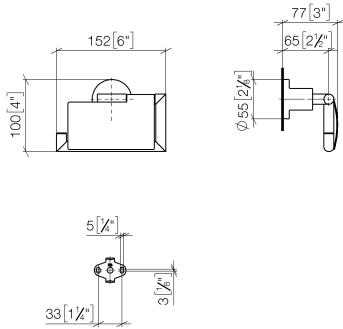

83 510 892

- Breite 152 mm
- Höhe 100 mm
- Rosette Ø 55 mm
- Ausladung 77 mm

	Dark Chrome	83 510 892-19
	Chrom	83 510 892-00
	Platin gebürstet	83 510 892-06
	Platin	83 510 892-08
	Messing gebürstet (23kt Gold)	83 510 892-28
	Schwarz matt	83 510 892-33
	Champagne gebürstet (22kt Gold)	83 510 892-46
	Champagne (22kt Gold)	83 510 892-47
	Chrom gebürstet	83 510 892-93
	Dark Platin gebürstet	83 510 892-99

83 510 892

mm [inches]

83 510 892

Ersatzteile für die
anderen
Oberflächenvarianten
finden Sie hier:
Chrom